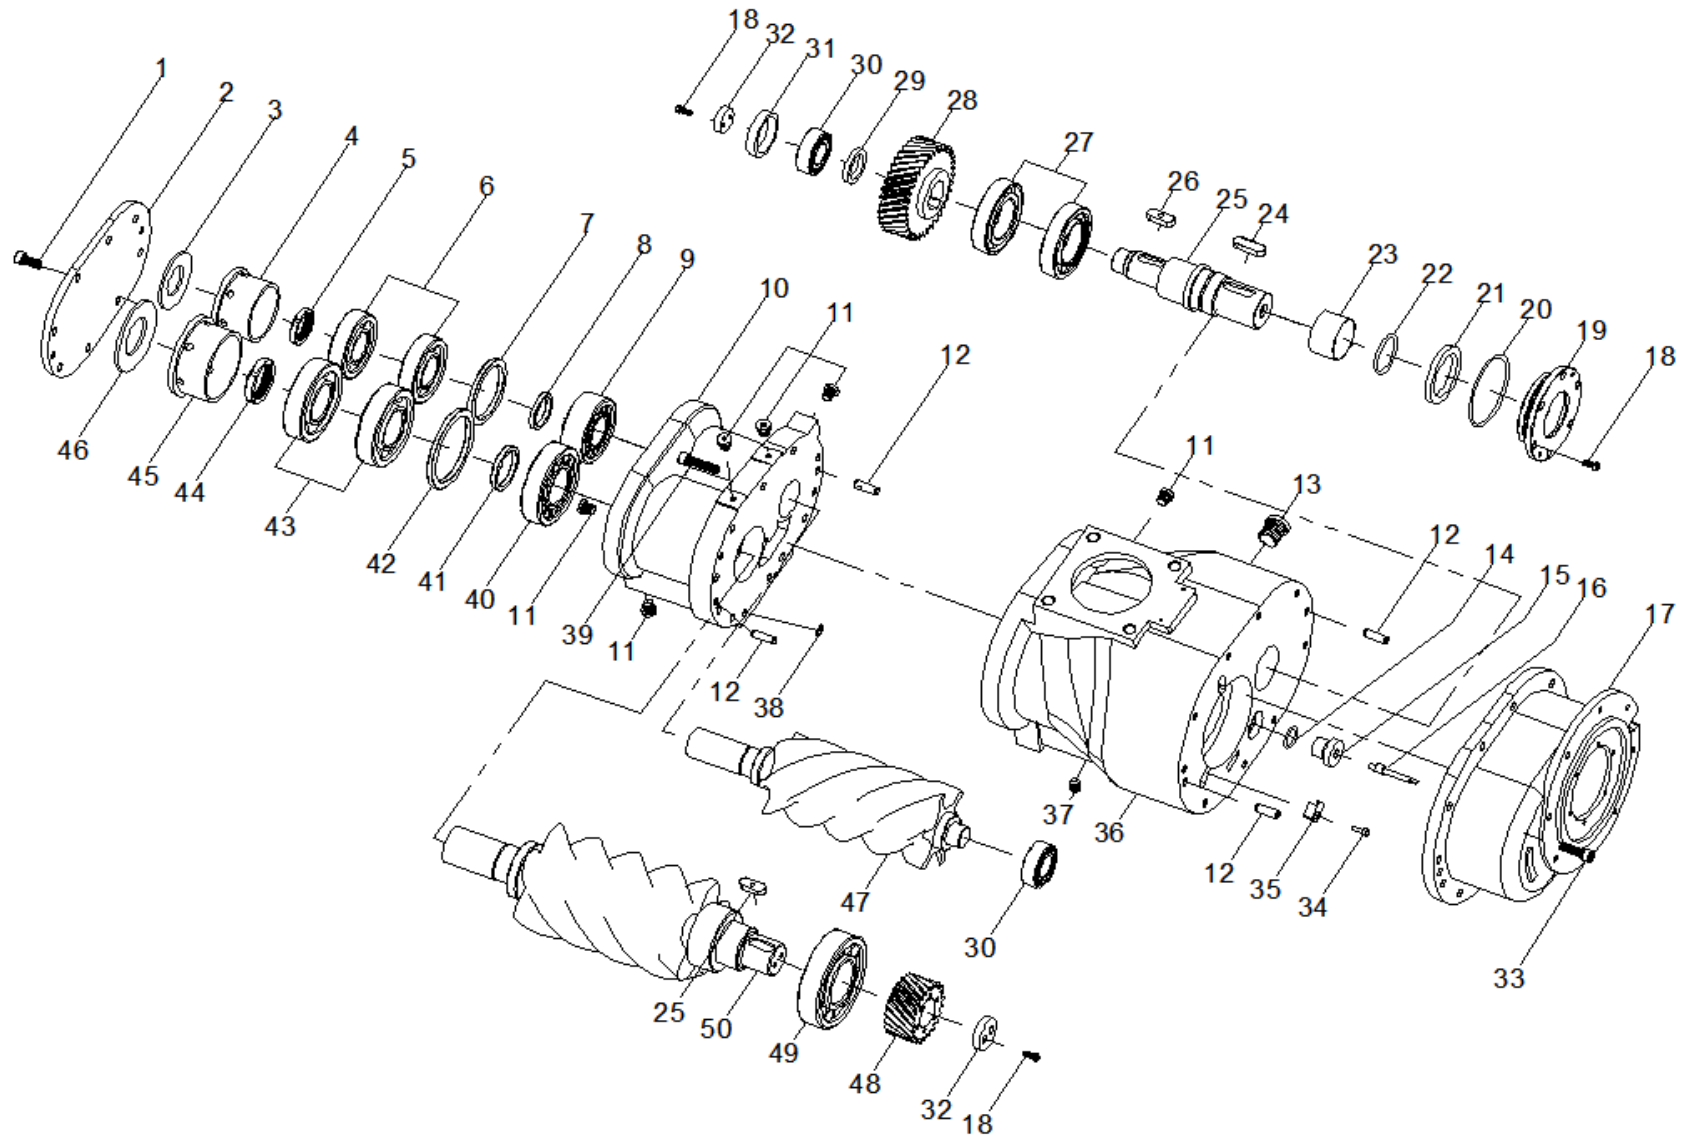

AA-420 I=X,XX Construction BOM

AA-420 I=X,XX Construction BOM

Item	Number	Description	Quantity	Item	Number	Description	Quantity
1	4301-110025-C	Bolt	8	26	35319-3115BA	Gear Key	2
2	3503-1101A	Discharge Cover Plate	1	27	4101-7211BECBP	Bearing	2
3	4307-DB080	Disc Spring	1	28	35319-31XXA	Gear	1
4	3503-1111A	Bearing Spacer	1	29	35319-3102AA	Spacer Ring	1
5	4302-240	KM Nut	1	30	4102-NU2206E	Bearing	2
6	4101-7308BUO	Bearing	2	31	3519-3119A	Spacer Ring	1
7	3503-113AA	Spacer Ring	1	32	3519-311AA	Fixed Plate	2
8	35303-1137AB	Spacer Ring	1	33	4301-110035-C	Bolt	9
9	4102-NU2308E	Bearing	1	34	4301-106016-C	Bolt	2
10	35303-1131BG	Bearing Seat	1	35	3506-1037A	Stop	2
11	4305-924	Plug	9	36	35319-1141AE	Housing	1
12	35302-1102AB	Parallel Pin	4	37	4305-105	Plug	3
13	4305-927	Plug	1	38	4201-VP012	O-Ring	1
14	4201-VP028	O-Ring	1	39	4301-110045-C	Bolt	10
15	3506-3117A	Conduit Coupling	1	40	4102-NU310E	Bearing	1
16	35319-3118AA	Adapter Sleeve	1	41	35303-1134AB	Spacer Ring	1
17	35319-3101AE	Gear Box	1	42	3503-113DA	Spacer Ring	1
18	4301-106012-C	Bolt	10	43	4101-7310BUO	Bearing	2
19	3504-1161D	Seal Cover	1	44	4302-250	KM Nut	1
20	4201-VG095	O-Ring	1	45	3503-1109AB	Bearing Spacer	1
21	4203-060080L	Shaft Seal	1	46	4307-DB100	Disc Spring	1
22	4201-VG050	O-Ring	1	47	35319-1133AC	Female Rotor	1
23	4807-02	Bush	1	48	35319-32XXA	Pinion Gear	1