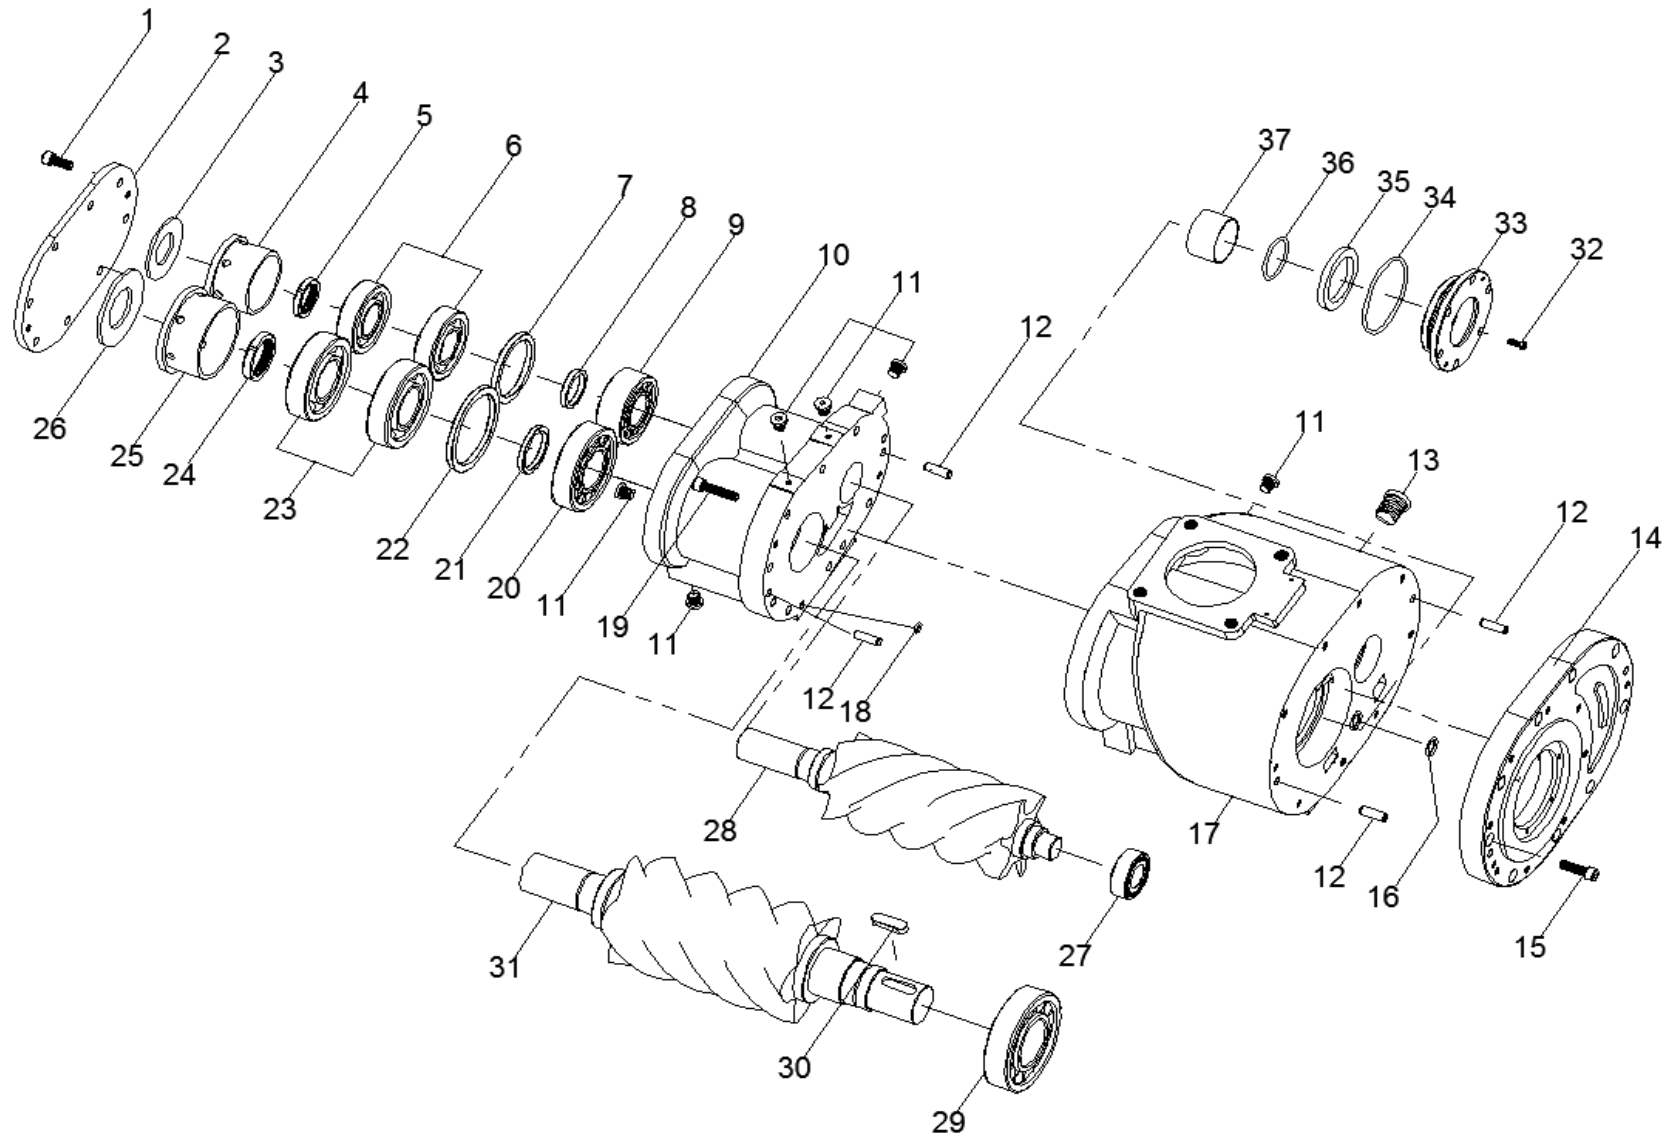

AA-420 Construction BOM

AA-420 Construction BOM

Item	Number	Description	Quantity	Item	Number	Description	Quantity
1	4301-110025-C	Bolt	8	22	3503-113DA	Spacer Ring	1
2	3503-1101A	Discharge Cover Plate	1	23	4101-7310BUO	Bearing	2
3	4307-DB080	Disc Spring	1	24	4302-250	KM Nut	1
4	3503-1111A	Bearing Spacer	1	25	3503-1109AB	Bearing Spacer	1
5	4302-240	KM Nut	1	26	4307-DB100	Disc Spring	1
6	4101-7308BUO	Bearing	2	27	4102-NJ2206E	Bearing	1
7	3503-113AA	Spacer Ring	1	28	35303-1133BE-A	Female Rotor	1
8	35303-1137AB	Spacer Ring	1	29	4102-NU312E	Bearing	1
9	4102-NU2308E	Bearing	1	30	3502-1164A	Parallel Key	1
10	35303-1131BG	Bearing Seat	1	31	35303-1132BE-A	Male Rotor	1
11	4305-924	Plug	9	32	4301-106012-C	Bolt	6
12	35302-1102AB	Parallel Pin	4	33	3504-1161D	Seal Cover	1
13	4305-927	Plug	1	34	4201-VG095	O-Ring	1
14	35303-1163AG	Front Cover Plate	1	35	4203-060080L	Shaft Seal	1
15	4301-110035-C	Bolt	9	36	4201-VG050	O-Ring	1
16	4201-VP020	O-Ring	1	37	4807-02	Bush	1
17	35303-1141CE	Housing	1				
18	4201-VP012	O-Ring	1				
19	4301-110045-C	Bolt	10				
20	4102-NU310E	Bearing	1				
21	35303-1134AB	Spacer Ring	1				

Item	Number	Description	Quantity	Item	Number	Description	Quantity
24	3502-1164A	Parallel Key	1	49	35319-NU312E	Bearing	1
25	35319-3113BA	Gear Shaft	1	50	35319-1132BA	Male Rotor	1